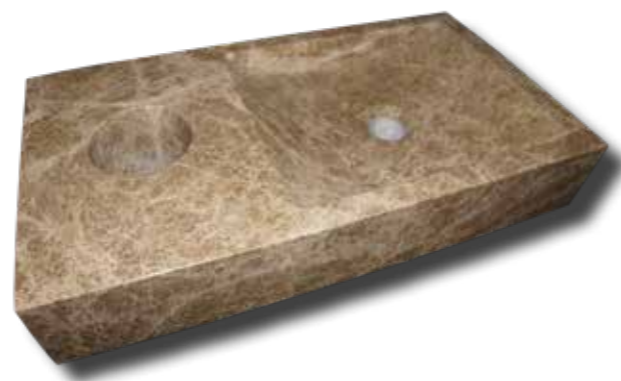

Bestell - Nr.	Größe	Gewicht	Preis (brutto)
MS-2.90	60 x 32 x 10 cm	ca. 37 kg	796,11 €

Marmor Emperador Light poliert

allseitig poliert

Standfläche gesägt

Schalenform

Bestell - Nr.	Größe	Gewicht	Preis (brutto)
MS-2.42	Ø 42cm; Höhe: 14cm	ca. 12 kg	451,01 €