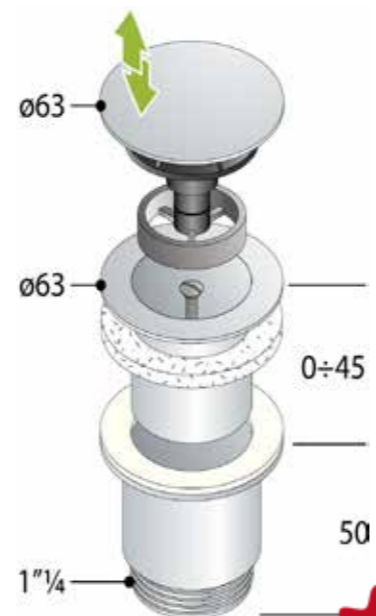

Ablaufventil

„Klick-Klack“

Beschreibung	Preis (brutto)

Ablaufventil Altmessing 64,26 €

Ablaufventil Verchromt 47,48 €

Ablaufventil Anthrazit Matt 82,11 €

NEU!