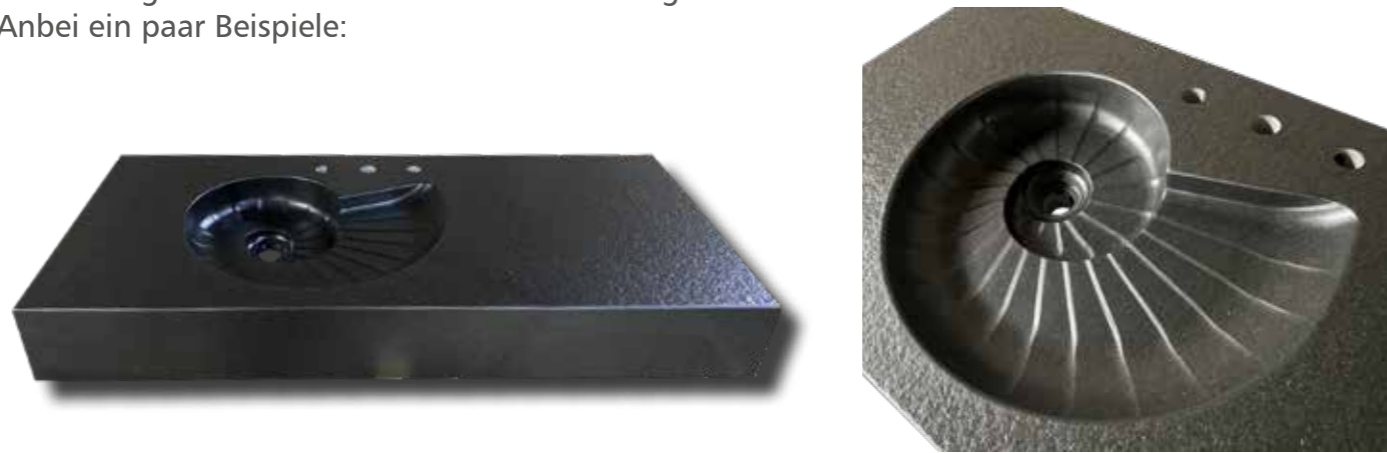

Natur.Stein.Sonderanfertigung.

Gerne fertigen wir auch in unserer eigenen großen Produktion Sonderanfertigungen nach Ihren Vorstellungen und Maßen an. Preise auf Anfrage. Anbei ein paar Beispiele: