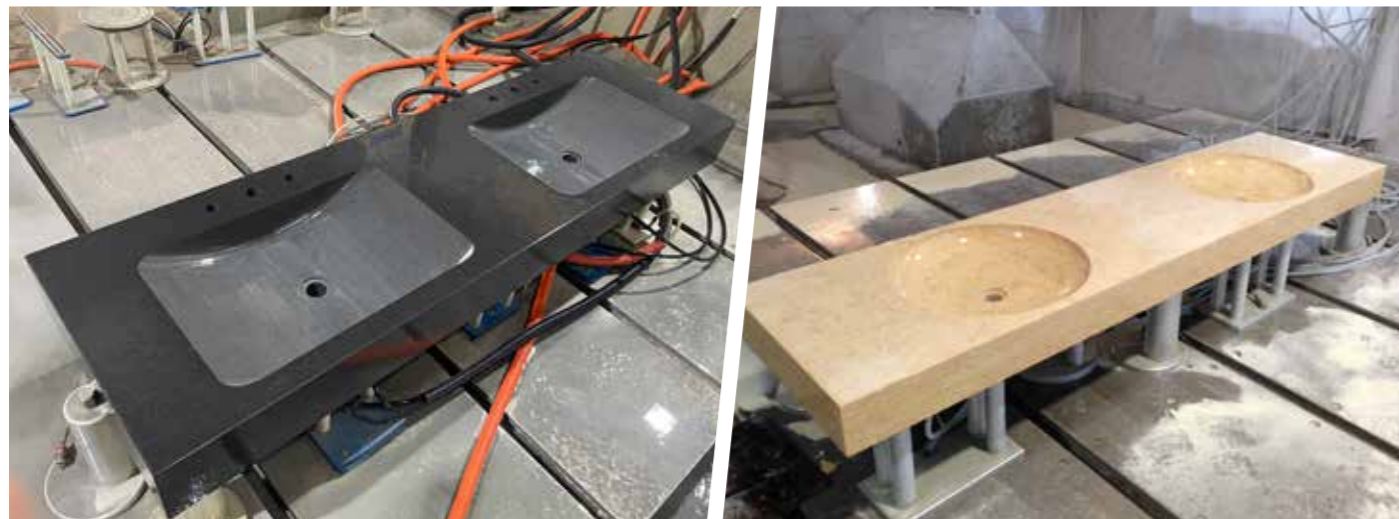

Natur.Stein.Sonderanfertigung.

Gerne fertigen wir auch in unserer eigenen großen Produktion Sonderanfertigungen nach Ihren Vorstellungen und Maßen an. Preise auf Anfrage. Anbei ein paar Beispiele: