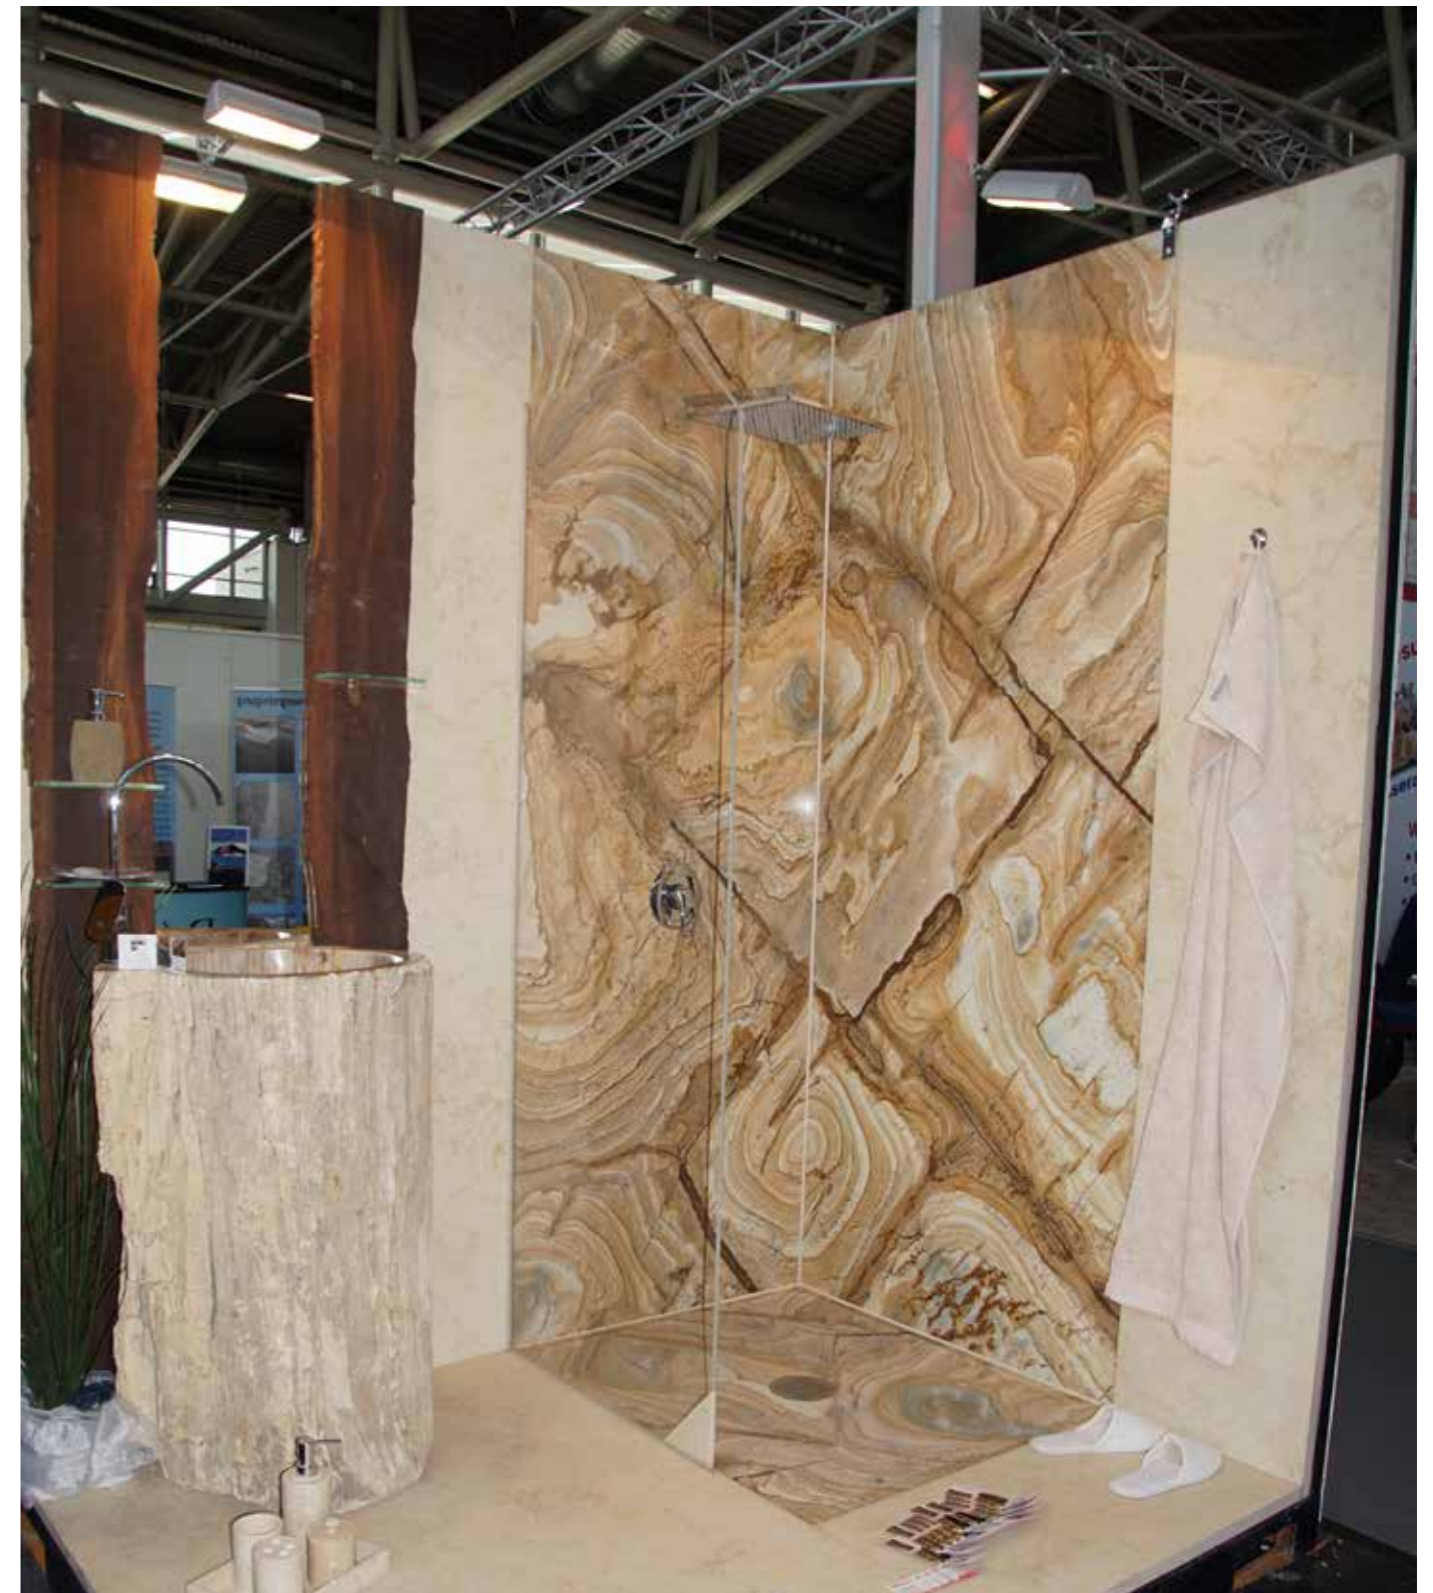

Kleine Auswahl derzeit lagernder Basalt Riverstone Badewannen - Zwischenverkauf vorbehalten:

Badewanne aus massivem Onyx Halbedelstein

mit „natürlich-welliger“ Oberkante

in einem Stück herausgearbeitet

Außenseite naturbelassen

Innenseite feingeschliffen

Unterseite grob gesägt

Bestell - Nr.	Größe	Gewicht	Preis (brutto)
GBT-2.02	Außenmaß ca. 203 x 146 x 83/70 cm Wasserlauf-Bohrung ca. 45 mm	ca. 1.750 kg	28.441,00 €

Natur.Stein.Duschtassen.