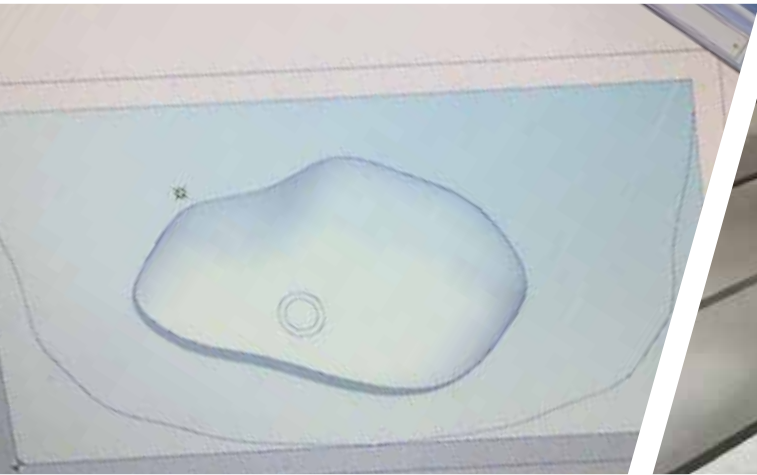

Natur.Stein.Maßarbeit.

In unserer Naturstein Produktion realisieren wir Ihre Kundenwünsche! Sonderanfertigungen und Maßarbeiten werden mit vier hochmodernen CNC gesteuerten Maschinen vor Ort produziert. Dazu gehören beispielsweise Küchenarbeitsplatten, Treppenstufen, Waschtische, Natursteinwaschbecken, Badewannen, großformatige Duschtassen und vieles mehr.

Natur.Stein.Konstruktion.