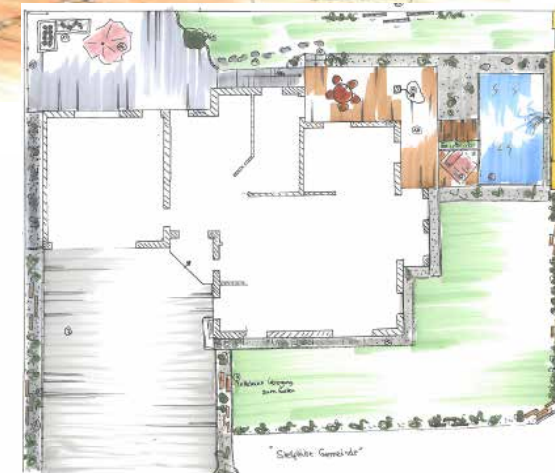

Originalbild vom Kunden

Bild in Stein gelasert

Natur.
Stein.
Service.

3D-Badplanung

Wir planen Ihr neues Traumbad nach Ihren individuellen Wünschen und Gegebenheiten. Die individuelle Badplanung erfolgt am PC, welcher dann eine 3-D-Grafik erzeugt. Der Kunde kann dann sein neues Bad genau so sehen, wie es später aussehen wird. Es ist möglich, exakt den Stein mit der Maserung in das Bild einzusetzen, welches der Kunde sich zuvor im Lager ausgesucht hat. Dabei wird auch das Verlegemuster sowie das Fliesen-/Plattenformat berücksichtigt. Selbst ein Blick in den Spiegel ist möglich.